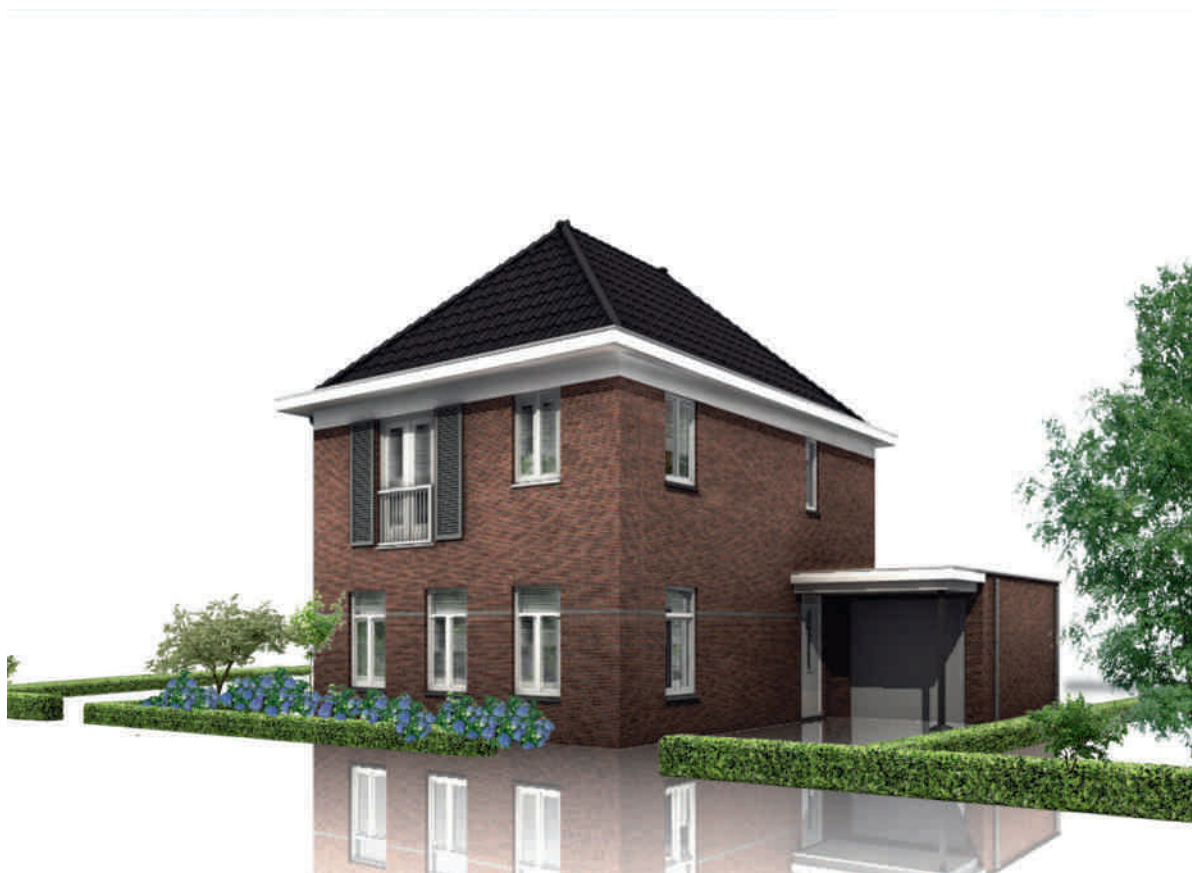

€ 150,-

3DL Bouwkundig & 3D Tekenwerk
't Spiek 54
9411 KW Beilen

T 06 453 06 528
E info@3dl.nl
I woning-marketing.3dl.nl
KVK 01131131

Bouwkundig & 3D Tekenwerk

E^xterieur impressie ZILVER

- één impressie 2000x1600 pixels
- openbare ruimte conform situatietekening
- combinatie groen en abstracte bomen en struiken conform situatietekening
- mensen wit of zwart silhouette
- lucht wit of gradient blauw naar wit